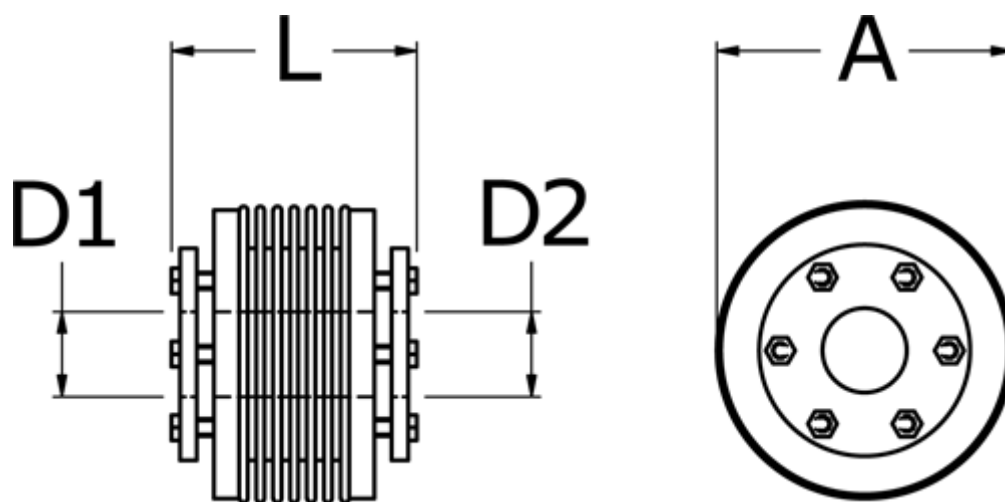

Varenummer: 3330514001706565
Beskrivelse: Metalbælgkobling type 5 str.1400
Længde 170 mm, boring 65/65 mm

Mål

A	= 157
D1	= 65
D2	= 65
L	= 170
Nom. moment NM (Tkn)	= 1400